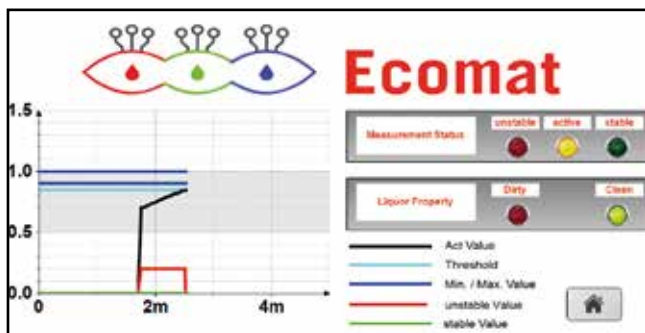

- Controllo online della trasparenza dell'acqua durante il lavaggio/ risciacquo dopo il processo di tintura.
- La tecnologia ottica RGB consente l'utilizzo su qualsiasi tipo di processi e fibre.
- Facile da integrare e collegare a tutte le macchine di tintura tramite il controllore Sedomat.

Impostazione regolabile e avanzamento automatico

Sul Sedomat è possibile impostare i valori per RGB, la soglia e l'intensità del segnale. L'Ecomat confronta i valori misurati con i valori impostati, termina automaticamente il processo di risciacquo e procede con la funzione successiva. Durante la visualizzazione l'utente sarà costantemente informato sullo stato di avanzamento del processo.