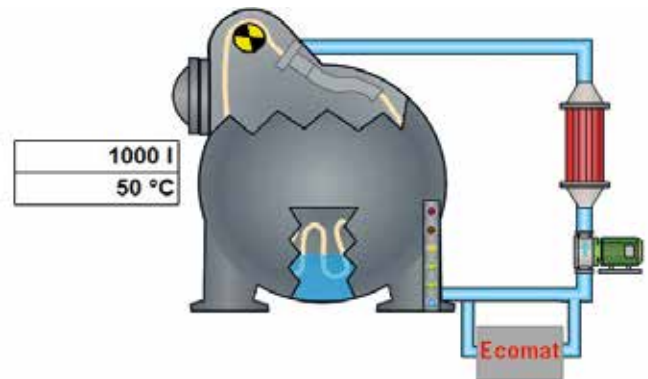

- Controllo online della trasparenza dell'acqua durante il lavaggio/ risciacquo dopo il processo di tintura.
- La tecnologia ottica RGB consente l'utilizzo su qualsiasi tipo di processi e fibre.
- Facile da integrare e collegare a tutte le macchine di tintura tramite il controllore Sedomat.

Rapido ritorno dell'investimento e utilizzo flessibile

Il tempo del ciclo di lavaggio sarà ridotto e sono necessari meno cicli di risciacquo. In questo modo si otterrà un rapido ritorno dell'investimento. Ecomat può essere utilizzato su ogni macchina o come soluzione indipendente. Tutti i dati e le funzioni possono essere facilmente gestiti da un controllore Sedomat.

Impostazione regolabile e avanzamento automatico

Sul Sedomat è possibile impostare i valori per RGB, la soglia e l'intensità del segnale. L'Ecomat confronta i valori misurati con i valori impostati, termina automaticamente il processo di risciacquo e procede con la funzione successiva. Durante la visualizzazione l'utente sarà costantemente informato sullo stato di avanzamento del processo.

Integrazione in macchina

Per ottenere risultati ottimali, l'Ecomat dovrebbe essere integrato nel bypass del bagno o, in alternativa, nel serbatoio di riflusso dell'apparecchio di tintura.

Integrazione su macchine continue