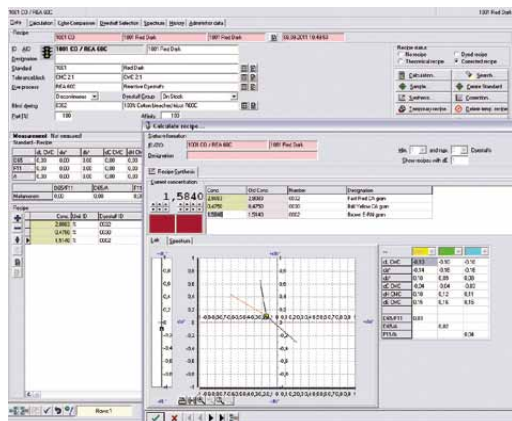

Farbrezeptiersystem

Das Farbrezeptiersystem Prisma bietet modernste farbmtrische Rezeptentwicklung. Färberezepte werden einfach und schnell berechnet, optimiert, korrigiert und in einer übersichtlichen Rezeptdatenbank gesammelt.

Prisma ist ein Bestandteil der Sedo Treepoint - Produktfamilie und kann als unabhängiges Einzelsystem oder in einer Gesamtintegration genutzt werden. Das System ist netzwerkfähig und kann als Client - Server Applikation installiert werden.

Farbmetrische Rezeptberechnung

Neuen Auftrag erstellen

Rezept Synthese

Verfügbare Rezepte

Typische Prisma Anwendungen:

Typische Prisma Anwendungen:

- Berechnung von Auszieh-, Klotz- und Druckrezepten
- Intelligente Rezeptentwicklung basierend auf Daten bewährter Rezepturen
- Gruppierung von Farbstoffen nach färberischen Eigenschaften zur schnellen, systematischen Farbstoffwahl
- Selektion berechneter Rezepte nach Kriterien wie Farbdifferenz, Metamerie, Preis usw.
- Computersimulation des Färbeprozesses ermöglicht das Optimieren des Rezeptes
- Korrektur- und Nachsatzberechnung im Labor sowie in der Produktion
- Speicherung entwickelter Labor- und Produktionsrezepte in der Datenbank
- Manuelle Eingabe bekannter Rezepte
- Messen und Einlesen von Farbstoffdaten
- Graphische und numerische Analyse der Eichdaten
- Integration von anderen Systemen, z. B. Host-Systeme, Labordosiersysteme, Produktionsplanungs-Systeme und farbmetrische Qualitätskontrolle.