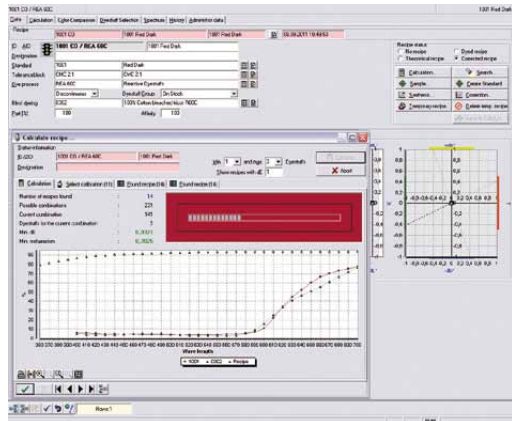

Farbrezeptiersystem

Das Farbrezeptiersystem Prisma bietet modernste farbmtrische Rezeptentwicklung. Färberezepte werden einfach und schnell berechnet, optimiert, korrigiert und in einer übersichtlichen Rezeptdatenbank gesammelt.

Prisma ist ein Bestandteil der Sedo Treepoint - Produktfamilie und kann als unabhängiges Einzelsystem oder in einer Gesamtintegration genutzt werden. Das System ist netzwerkfähig und kann als Client - Server Applikation installiert werden.

Farbmetrische Rezeptberechnung

Neuen Auftrag erstellen

Rezept Synthese

Verfügbare Rezepte

Typische Prisma Anwendungen:

Typische Prisma Anwendungen:

- Berechnung von Auszieh-, Klotz- und Druckrezepten
- Intelligente Rezeptentwicklung basierend auf Daten bewährter Rezepturen
- Gruppierung von Farbstoffen nach färberischen Eigenschaften zur schnellen, systematischen Farbstoffwahl
- Selektion berechneter Rezepte nach Kriterien wie Farbdifferenz, Metamerie, Preis usw.
- Computersimulation des Färbeprozesses ermöglicht das Optimieren des Rezeptes
- Korrektur- und Nachsatzberechnung im Labor sowie in der Produktion
- Speicherung entwickelter Labor- und Produktionsrezepte in der Datenbank
- Manuelle Eingabe bekannter Rezepte
- Messen und Einlesen von Farbstoffdaten
- Graphische und numerische Analyse der Eichdaten
- Integration von anderen Systemen, z. B. Host-Systeme, Labordosiersysteme, Produktionsplanungs-Systeme und farbmetrische Qualitätskontrolle.