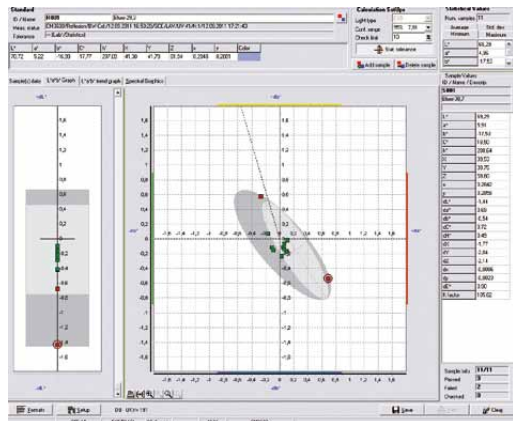

Qualitätskontrolle für Farbmeterik

Qtex ist das ideale Werkzeug für die farbmtrische Qualitätskontrolle. Das System ermöglicht schnelle, flexible und kompetente Farbbeurteilung für Labor, Produktion und Einkauf. Praxisorientierte Funktionen unterstützen effizientes Messen, Auswerten und Protokollieren.

Qualitätskontrolle für Farbmetrik

Farbdifferenzmessung

Statistische Auswertung

Datenbank Explorer

Typische QTEX Anwendungen:

- Farbdifferenzmessung Pass/Fail
- Effiziente Produktionskontrolle mit Datenspeicherung
- Statistische Auswertung
- Intelligentes Erstellen von Toleranzbereichen
- Farbsortierung
- Farbkommunikation
- Prüfung von Echtheiten nach Graumasstab
- Weiß- und Gelbgradmessung
- Weißgrad nach GANZ-GRIESSER
- Farbstärkevergleich und Richttypentiefe
- Frei konfigurierbare Datenbank
- Waschtest nach IEC456

Mehr Flexibilität und Effizienz durch optimales Nutzen von Toleranzbereichen, wählbare, kundenspezifische Auswertungen und Berichte, Import von Messdaten portabler Farbmessgeräte. Alle Informationen auf einem Bildschirm.