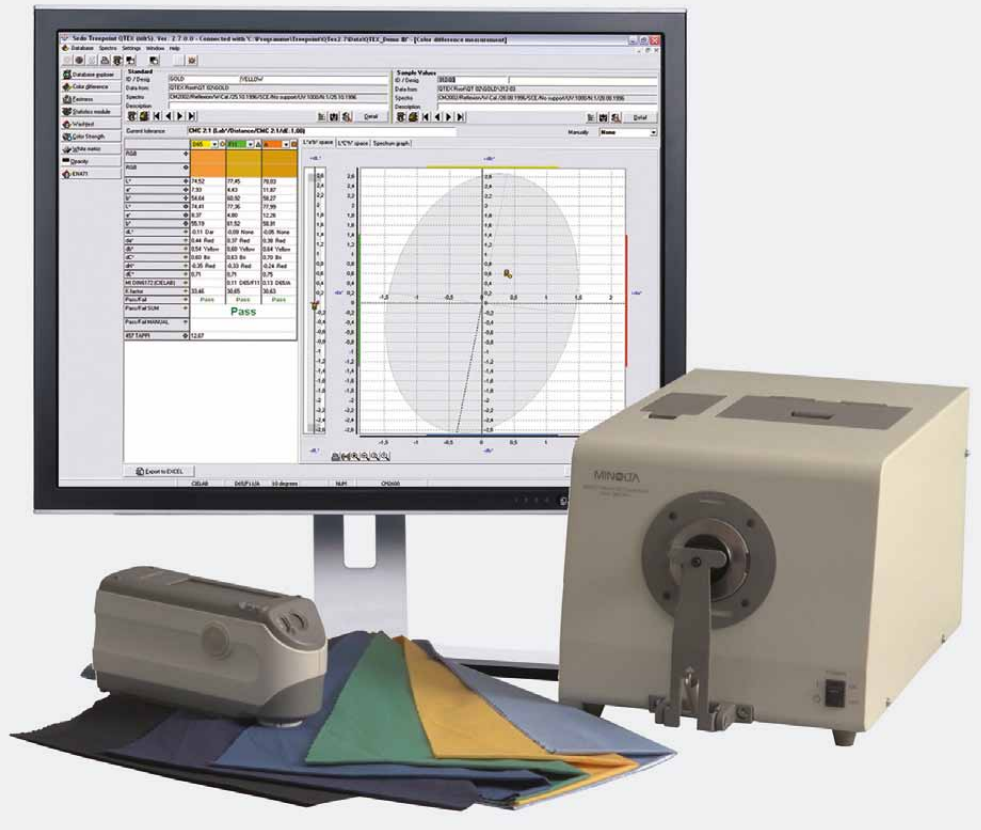

Qualitätskontrolle für Farbmeterik

Qtex ist das ideale Werkzeug für die farbmtrische Qualitätskontrolle. Das System ermöglicht schnelle, flexible und kompetente Farbbeurteilung für Labor, Produktion und Einkauf. Praxisorientierte Funktionen unterstützen effizientes Messen, Auswerten und Protokollieren.

Qtex ist ein Bestandteil der Sedo Treepoint - Produktfamilie und kann als unabhängiges Einzelsystem oder in einer Gesamtintegration genutzt werden. Das System ist netzwerkfähig und kann als Client - Server Applikation installiert werden.

Qualitätskontrolle für Farbmetrik

Farbdifferenzmessung

Statistische Auswertung

Datenbank Explorer

Typische QTEX Anwendungen:

- Farbdifferenzmessung Pass/Fail
- Effiziente Produktionskontrolle mit Datenspeicherung
- Statistische Auswertung
- Intelligentes Erstellen von Toleranzbereichen
- Farbsortierung
- Farbkommunikation
- Prüfung von Echtheiten nach Graumasstab
- Weiß- und Gelbgradmessung
- Weißgrad nach GANZ-GRIESSER
- Farbstärkevergleich und Richttypentiefe
- Frei konfigurierbare Datenbank
- Waschtest nach IEC456

Mehr Flexibilität und Effizienz durch optimales Nutzen von Toleranzbereichen, wählbare, kundenspezifische Auswertungen und Berichte, Import von Messdaten portabler Farbmessgeräte. Alle Informationen auf einem Bildschirm.