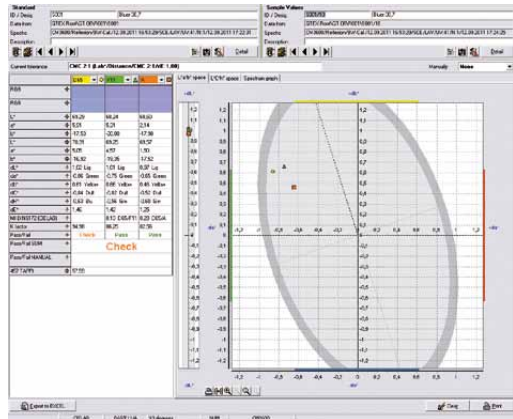

Qualitätskontrolle für Farbmeterik

Qtex ist das ideale Werkzeug für die farbmtrische Qualitätskontrolle. Das System ermöglicht schnelle, flexible und kompetente Farbbeurteilung für Labor, Produktion und Einkauf. Praxisorientierte Funktionen unterstützen effizientes Messen, Auswerten und Protokollieren.

Qtex ist ein Bestandteil der Sedo Treepoint - Produktfamilie und kann als unabhängiges Einzelsystem oder in einer Gesamtintegration genutzt werden. Das System ist netzwerkfähig und kann als Client - Server Applikation installiert werden.

Qualitätskontrolle für Farbmetrik

Farbdifferenzmessung

Statistische Auswertung

Datenbank Explorer

Typische QTEX Anwendungen:

- Farbdifferenzmessung Pass/Fail
- Effiziente Produktionskontrolle mit Datenspeicherung
- Statistische Auswertung
- Intelligentes Erstellen von Toleranzbereichen
- Farbsortierung
- Farbkommunikation
- Prüfung von Echtheiten nach Graumasstab
- Weiß- und Gelbgradmessung
- Weißgrad nach GANZ-GRIESSER
- Farbstärkevergleich und Richttypentiefe
- Frei konfigurierbare Datenbank
- Waschtest nach IEC456

Mehr Flexibilität und Effizienz durch optimales Nutzen von Toleranzbereichen, wählbare, kundenspezifische Auswertungen und Berichte, Import von Messdaten portabler Farbmessgeräte. Alle Informationen auf einem Bildschirm.