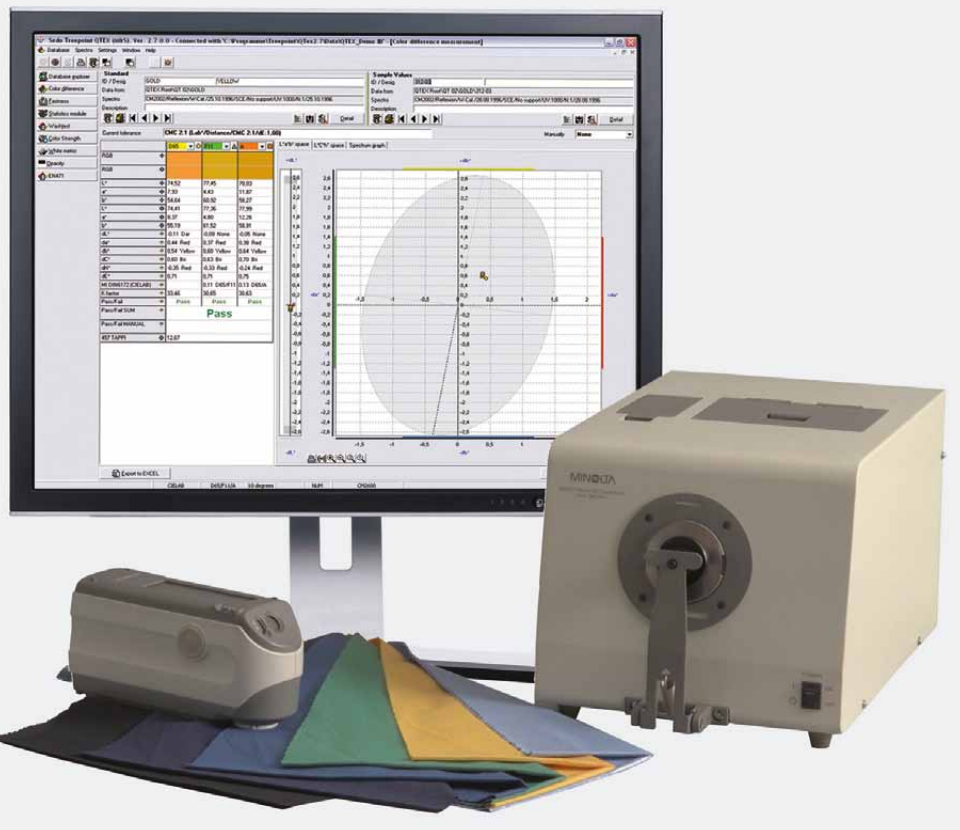

## Control de calidad de color

Qtex es la herramienta ideal para el Control de Calidad en Colorimetría. El sistema permite una rápida, flexible y competente evaluación del color para laboratorio y producción. Funciones orientadas a lo práctico permiten eficientes medidas, evaluaciones y generación de reportes.

Qtex forma parte de la gama de productos Sedo Treepoint y, por tanto, puede ser fácilmente conectado a uno o varios sistemas de la familia Sedo Treepoint. El equipo puede ser instalado como una aplicación en red Cliente - Servidor.

### Aplicaciones típicas:

- Medición de la diferencia del color Pasa/Falla (Pass/Fail).
- Control eficiente del producto y registro de datos.
- Evaluación estadística.
- Creación inteligente del rango de tolerancia.
- Clasificación del color.
- Comunicación del color.
- Comprueba la solidez según la Escala Gris de la norma ISO.
- Medida de la Blancura y Amarillamiento.
- Blancura según GANZ-GRIESSER.
- Comparación de la fuerza de color e intensidad.
- Libre configuración de la base de datos.
- Test de lavabilidad según la norma IEC456.

Mayor flexibilidad y eficiencia a través del uso de un rango óptimo de tolerancia, evaluaciones e informes personalizados, transferencia de datos de mediciones desde Espectrofotómetros portátiles. Toda la información esencial en una sola pantalla.