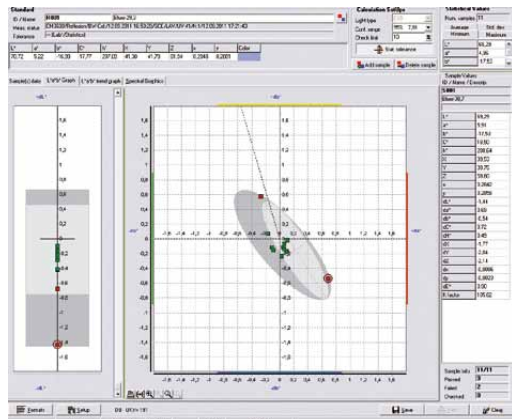

Evaluación estadística