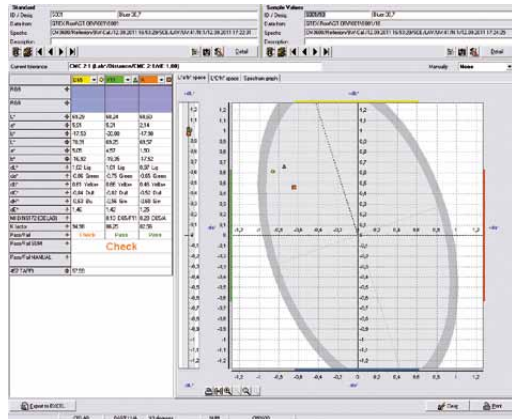

## Control de calidad de color

Qtex es la herramienta ideal para el Control de Calidad en Colorimetría. El sistema permite una rápida, flexible y competente evaluación del color para laboratorio y producción. Funciones orientadas a lo práctico permiten eficientes medidas, evaluaciones y generación de reportes.

## Control de calidad de color

Medición de la diferencia del color

Evaluación estadística

Explorador de base de datos

### Aplicaciones típicas:

- Medición de la diferencia del color Pasa/Falla (Pass/Fail).
- Control eficiente del producto y registro de datos.
- Evaluación estadística.
- Creación inteligente del rango de tolerancia.
- Clasificación del color.
- Comunicación del color.
- Comprueba la solidez según la Escala Gris de la norma ISO.
- Medida de la Blancura y Amarillamiento.
- Blancura según GANZ-GRIESSER.
- Comparación de la fuerza de color e intensidad.
- Libre configuración de la base de datos.
- Test de lavabilidad según la norma IEC456.

Mayor flexibilidad y eficiencia a través del uso de un rango óptimo de tolerancia, evaluaciones e informes personalizados, transferencia de datos de mediciones desde Espectrofotómetros portátiles. Toda la información esencial en una sola pantalla.