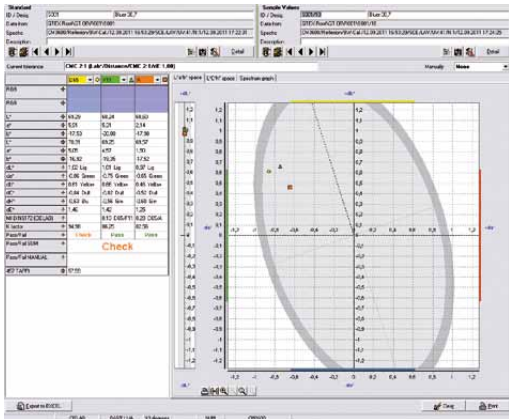

Controllo qualità dei colori

Qtex è lo strumento ideale per il controllo qualità colorimetrico. Il sistema consente di compiere una valutazione dei colori in modo rapido, flessibile ed esperto per il laboratorio e la produzione. Le funzioni pratiche permettono valutazioni e misurazioni efficienti.

Controllo qualità dei colori

Misurazione delle differenze di colore

Valutazione statistica

Database explorer

Applicazioni tipiche di Qtex:

- Pass/Fail, misurazione della differenza di colore
- Registrazione dati e controllo prodotto
- Valutazione statistica
- Creazione intelligente della gamma tolleranze
- Classificazione dei colori
- Comunicazione dei colori
- Verifica della solidità in base alla scala di grigi ISO
- Misurazione del bianco e tendenza al giallo
- Bianco secondo GANZ-GRIESSER
- Confronto tra stabilità del colore e intensità standard
- Database configurabile liberamente
- Prova di lavaggio secondo la norma IEC456

Maggiore flessibilità ed efficienza mediante l'utilizzo di una gamma ottimizzata di tolleranze, prospetti e valutazioni personalizzate, importazione dei dati di misurazione da spettrofotometri portatili. Tutte le informazioni richieste sono presenti in un unico schermo.