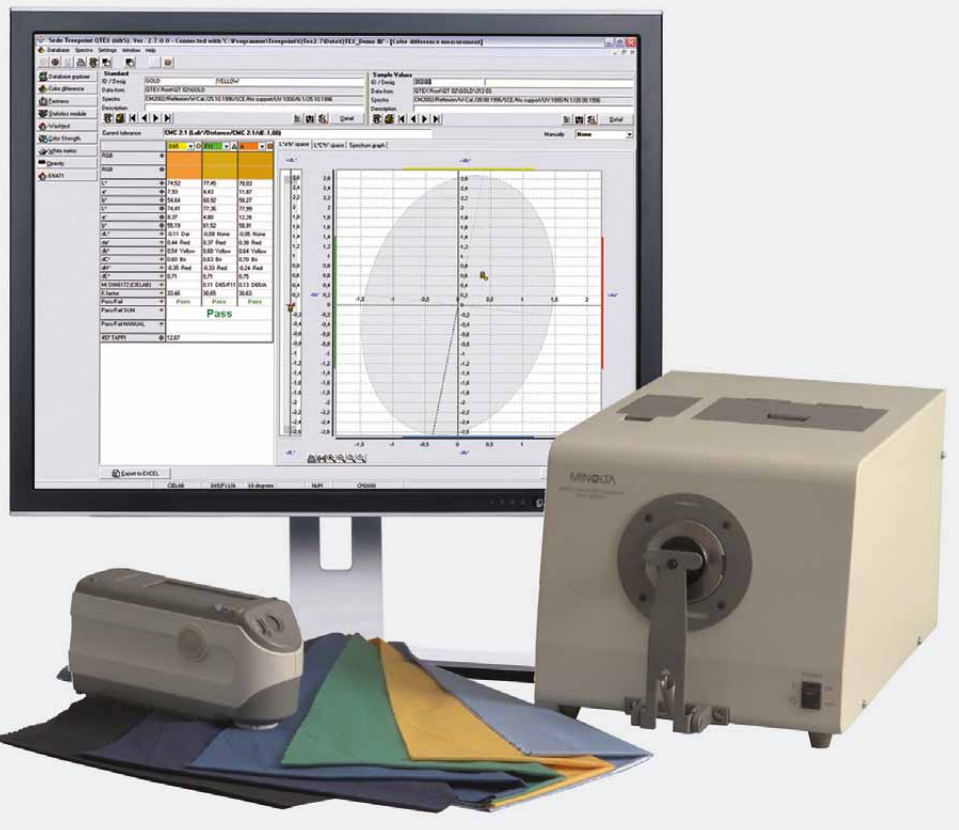

Controllo qualità dei colori

Qtex è lo strumento ideale per il controllo qualità colorimetrico. Il sistema consente di compiere una valutazione dei colori in modo rapido, flessibile ed esperto per il laboratorio e la produzione. Le funzioni pratiche permettono valutazioni e misurazioni efficienti.

Qtex fa parte della gamma Sedo Treepoint; pertanto, può essere facilmente collegato a uno o più sistemi della famiglia di prodotti Sedo Treepoint. Il sistema può essere installato come un'applicazione di rete Client - Server.

Controllo qualità dei colori

Misurazione delle differenze di colore

Valutazione statistica

Database explorer

Applicazioni tipiche di Qtex:

- Pass/Fail, misurazione della differenza di colore
- Registrazione dati e controllo prodotto
- Valutazione statistica
- Creazione intelligente della gamma tolleranze
- Classificazione dei colori
- Comunicazione dei colori
- Verifica della solidità in base alla scala di grigi ISO
- Misurazione del bianco e tendenza al giallo
- Bianco secondo GANZ-GRIESSER
- Confronto tra stabilità del colore e intensità standard
- Database configurabile liberamente
- Prova di lavaggio secondo la norma IEC456

Maggiore flessibilità ed efficienza mediante l'utilizzo di una gamma ottimizzata di tolleranze, prospetti e valutazioni personalizzate, importazione dei dati di misurazione da spettrofotometri portatili. Tutte le informazioni richieste sono presenti in un unico schermo.