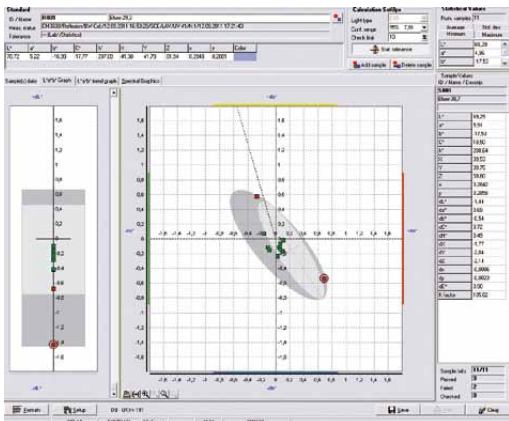

Valutazione statistica