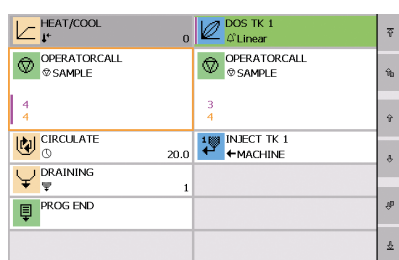

Controlador económico com ecrã táctil e E / S interno

Visualização do programa