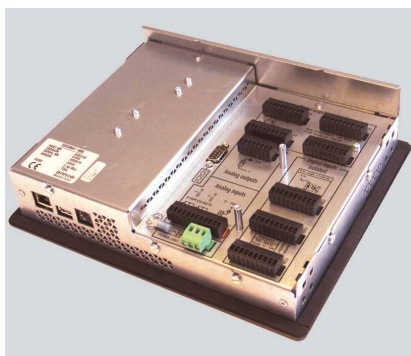

Está à procura de uma solução de automação tecnologicamente avançada e a baixo custo para a sua máquina? Então o Sedomat 1808+ é o produto ideal! Oferece um desenvolvimento com um ecrã táctil fácil de usar e a cores, com tecnologia internet, interface USB e muitas outras inovações. O facto de trabalhar em plataforma Windows CE, torna-o na opção ideal para ambientes industriais. As entradas / saídas do Sedomat 1808+ podem ainda ser configuradas para responder aos requisitos das máquinas de tingimento de fio, tecido e outro tipo de artigo, com diferentes níveis de complexidade.

Máquina de fios

Traseiro

Conceito:

- A configuração interna de Entradas/ Saídas (I/O) corresponde aos requisitos das diferentes máquinas de tingimento.
- Baseado em PC: com os mais modernos processadores do mercado
- Ecrã táctil a cores: interface de utilizador intuitivo, facilmente adoptado pelos operadores. Qualquer função (aquecer, encher, etc.) pode ser activada simplesmente através de um toque na função disponível no ecrã. Os botões no ecrã substituem os botões no painel.
- Interface USB: para dispositivos mais práticos como cartões de memória, (copiar/guardar programas) e outros periféricos do PC.
- Tecnologia Internet (integrada com um servidor de Internet): para acesso remoto de qualquer PC na rede da fábrica.
- Windows CE: sistema operativo robusto desenvolvido para aplicações industriais.
- Rede Ethernet TCP/IP: ligação ao SedoMaster e comunicação com outros sistemas na Tinturaria.
- OPC: OLE para o controlo do processo: Integração com sistemas supervisores.
- PLC interno e ferramentas de programação em PC 100% adaptadas às características da máquina de tingir.
- Opções:
 - Leitor de Código de barras para seguimento de lotes,
 - USB Memory Stick,
 - Extensão de interface USB com conexão de parede do gabinete de controle,
 - Caneta para ecrã táctil