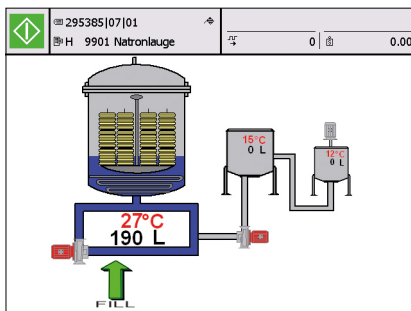

Máquina de fios

Traseiro

Conceito:

- A configuração interna de Entradas/ Saídas (I/O) corresponde aos requisitos das diferentes máquinas de tingimento.
- Baseado em PC: com os mais modernos processadores do mercado
- Ecrã táctil a cores: interface de utilizador intuitivo, facilmente adoptado pelos operadores. Qualquer função (aquecer, encher, etc.) pode ser activada simplesmente através de um toque na função disponível no ecrã. Os botões no ecrã substituem os botões no painel.
- Interface USB: para dispositivos mais práticos como cartões de memória, (copiar/guardar programas) e outros periféricos do PC.
- Tecnologia Internet (integrada com um servidor de Internet): para acesso remoto de qualquer PC na rede da fábrica.
- Windows CE: sistema operativo robusto desenvolvido para aplicações industriais.
- Rede Ethernet TCP/IP: ligação ao SedoMaster e comunicação com outros sistemas na Tinturaria.
- OPC: OLE para o controlo do processo: Integração com sistemas supervisores.
- PLC interno e ferramentas de programação em PC 100% adaptadas às características da máquina de tingir.
- Opções:
 - Leitor de Código de barras para seguimento de lotes,
 - USB Memory Stick,
 - Extensão de interface USB com conexão de parede do gabinete de controle,
 - Caneta para ecrã táctil

Especificações:

Ecrã:

7" TFT, a cores, 800 x 640 pixéis, Ecrã táctil

Entradas/ saídas internas (máx.):

24 entradas digitais,
32 saídas digitais,
2 entradas PT 100,
3 entradas analógicas de 0-20mA,
4 saídas analógicas 0-20mA,
2 entradas de contador

Temperatura ambiente:

0 - 50°C (32 - 122°F)

Dimensões:

258,5 x 216 x 67 mm (l x a x d)

Recorte do painel:

243 x 199 (l x a) ± 1mm

Head office:

Sedo Treepoint GmbH, Germany