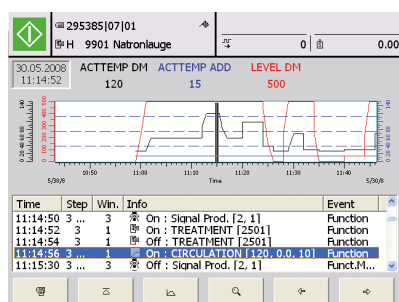

Controlador económico com ecrã táctil e E / S interno

Visualização do programa

Vista de registo

O novo Sedomat 1808+ proporciona uma melhor experiência ao utilizador, oferecendo um design moderno e uma interface amigável. Agora, à prova de água para IP67, garante alta qualidade e confiabilidade para ambientes severos. Com suporte RFID, oferece novas possibilidades na aquisição de dados.

Está à procura de uma solução de automação tecnologicamente avançada e a baixo custo para a sua máquina? Então o Sedomat 1808+ é o produto ideal! Oferece um desenvolvimento com um ecrã táctil fácil de usar e a cores, com tecnologia internet, interface USB e muitas outras inovações. O facto de trabalhar em plataforma Windows CE, torna-o na opção ideal para ambientes industriais. As entradas / saídas do Sedomat 1808+ podem ainda ser configuradas para responder aos requisitos das máquinas de tingimento de fio, tecido e outro tipo de artigo, com diferentes níveis de complexidade.