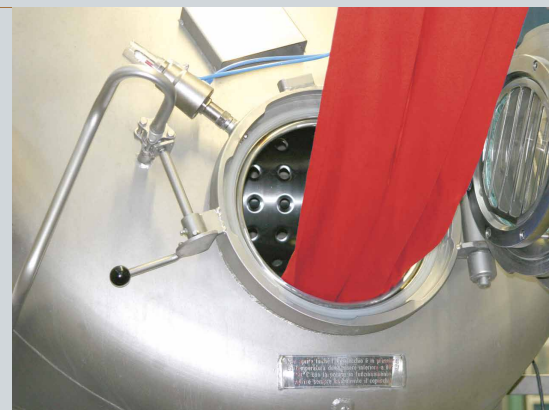

Controlador económico com ecrã táctil e E / S interno

Visualização do programa