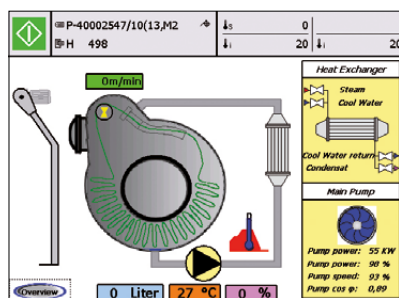

FILLING WATER 1	FILL STOCK % WATER 1	PUMP > 0.0
HEAT/COOL 50		INJECT EXP. 1.0
HEAT/COOL 75		MIXING EXP. 1.0
OPERATORCALL SAMPLE	OPERATORCALL SAMPLE	OPERATORCALL SAMPLE
DRAINING 2.0		

项目视图

喷气机