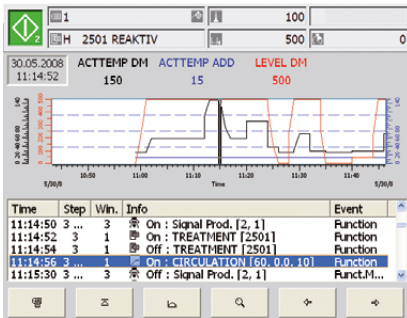

配置輸入/輸出模塊的緊密式彩色觸摸屏控制器

FILLING WATER 1	FILL STOCK % WATER 1	PUMP > 0.0
HEAT/COOL 50		INJECT EXP. 1.0
HEAT/COOL 75		MIXING EXP. 1.0
OPERATORCALL SAMPLE	OPERATORCALL SAMPLE	OPERATORCALL SAMPLE
DRAINING 2.0		

项目视图

喷气机

新的Sedomat 2500+ 提供了更好的用户体验, 提供现代设计和用户友好的界面。目前防水IP67, 可保证高质量和可靠的环境。有了射频识别的支持, 它在数据采集中又提供了新的可能性。

Sedomat 2500+ 緊密式彩屏觸屏染色控制器, 擁有簡單的操作方式, 友好的彩色觸摸屏介面, 以及乙太網口、USB插口等各種齊全的功能。控制器採用 WINDOWS CE工業操作系統。

Sedomat 2500+ 具有內置輸入/輸出模塊可滿足例如筒染機或匹染機等各種染缸的環境和配置的需求。

開放式連接 - 標準協議

應用:

- 同步執行兩個並行功能，執行染色的同時可準備下一批次的工作。
- 可連接SedoMaster中控系統。
- 可連接染料、助劑自動輸送系統。
- 主/從控制功能。
- 可存儲大量的染色工藝。
- 電腦遠端監控溫度曲線、注料功能和警報等資訊。
- 支援多國語言切換，包括中文。
- 線性、拋物線式的定量注料模式。
- 可以控制溫度、速度、pH 酸鹼值、流量、壓力等。
- 通过云服务的数据记录。
- 支持射频识别，如操作员登录/登出。

觀察歷史記錄

連接及介面

概念:

- 單個控制器適應所有染缸型號。所有輸入/輸出點可根據不同的染缸靈活的進行改變。
- PC構架：基於高性能的PC-CPU系統構架。
- 彩色觸摸屏：直觀的用戶介面，簡單的操作方式。通過輕觸觸摸屏就可以執行比如入水、升溫等功能，從而取代了控制面板的按鈕。
- USB插口：可以用廉價的優盤或其他的電腦周邊設備，很方便的就能覆制和儲存控制器中的程式。
- 互聯網技術（網路服務器）：只需通過任何電腦就可以遠程訪問控制器。
- Windows CE：強大的操作系統，特別適用工業用途。
- 乙太網TCP/IP網路：連接SedoMaster中控系統及車間各染色控制器。
- 接線盒DP（選項）介面：遙距連接I/O 模塊 例如：SedoI0-P, Profi 16, Profi 32), 變頻器等。
- OPC：採用OPC通訊協定連接監控系統。
- 內置 PLC和PC程式設計工具，能夠完全適應各種染機控制需求。
- 可以被用作為數據採集終端。
- 可選的部件：
 - 條碼閱讀器用於追蹤織物，
 - USB 優盤
 - USB接口扩展与幕墙连接
 - 觸摸筆